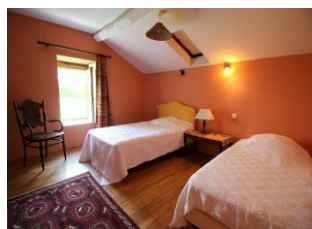

GÎTES DE FRANCE

Gîte N°87G2204 - Lou Peyrahout

Peyrahout - 87520 JAVERDAT

Capacité : 14 personnes

Nombre de chambres : 6

Surface habitable : 160 m²